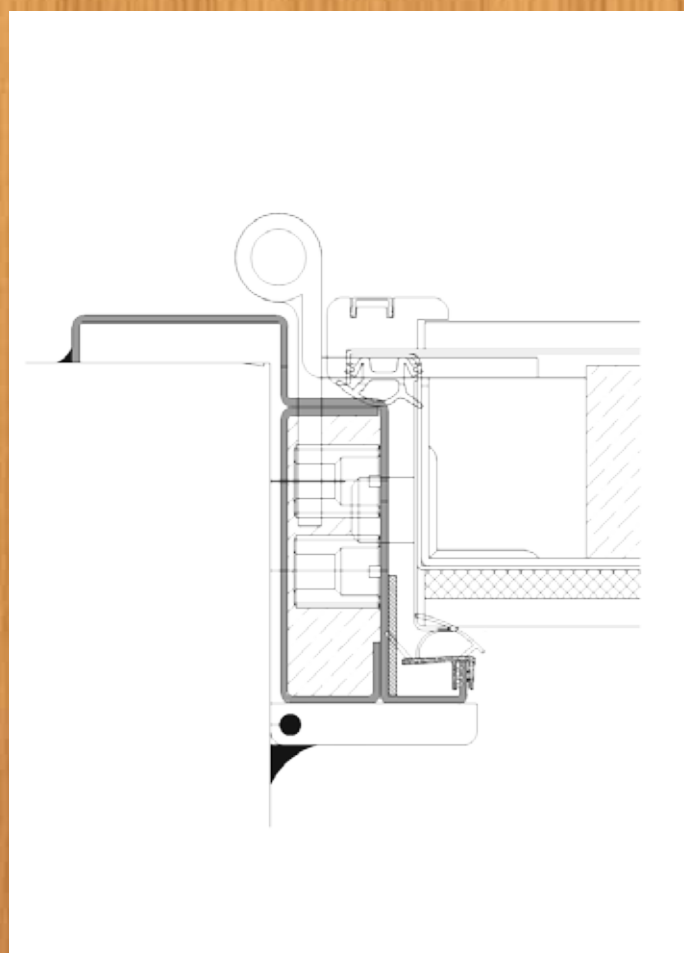

Måttabell

Modul	Väggöppning	Inre Karmyttermått	Karndagmått	Yttre Karmyttermått *)
9x20,7	900x2070	890x2060	800x2020	1000x2115
10x20,7	1000x2070	990x2060	900x2020	1100x2115
9x21	900x2100	890x2090	800x2050	1000x2145
10x21	1000x2100	990x2090	900x2050	1100x2145

*) Inklusive foder

Ett certifikat/Typgodkännande garanterar produktens tekniska egenskaper.

Underliggande dokumentation är gediget och innefattar bland annat provningar av accrediterade organ som till exempel CSI, Milano och SP/RISE i Borås.

WOODSTEEL

TEC Woodsteel AB
Västerlånggatan 3
542 30 Mariestad

Tel. 0501 710 54
Webb www.woodsteel.se
E-post. info@woodsteel.se