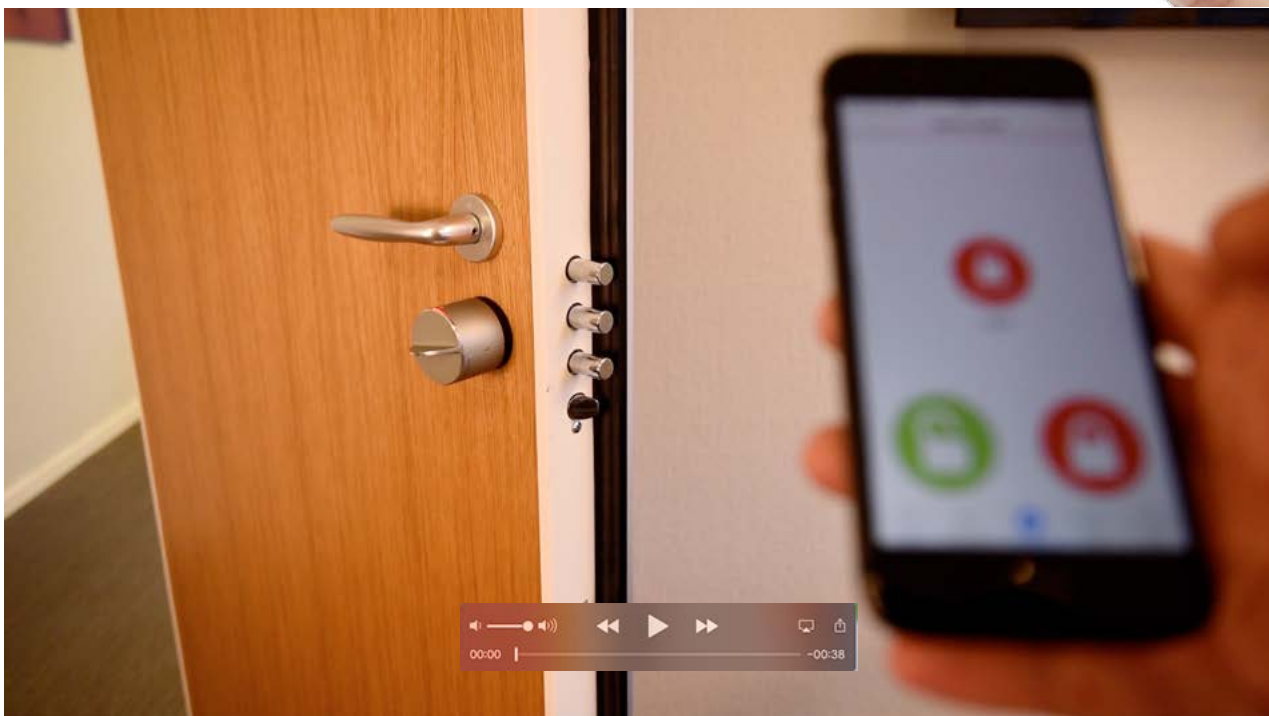

## Styr din Torterolo&Re säkerhetsdörr med ett knapptryck

En digital lösning anpassad för just din dörr. Med en enkel app i telefonen kan du säkert och enkelt manövrera din dörr elektroniskt.

-  Lås upp och lås från distans
-  Ingen visuell påverkan från utsidan
-  Lägg enkelt till användare direkt i appen
-  Se den aktuella statusen på din dörr